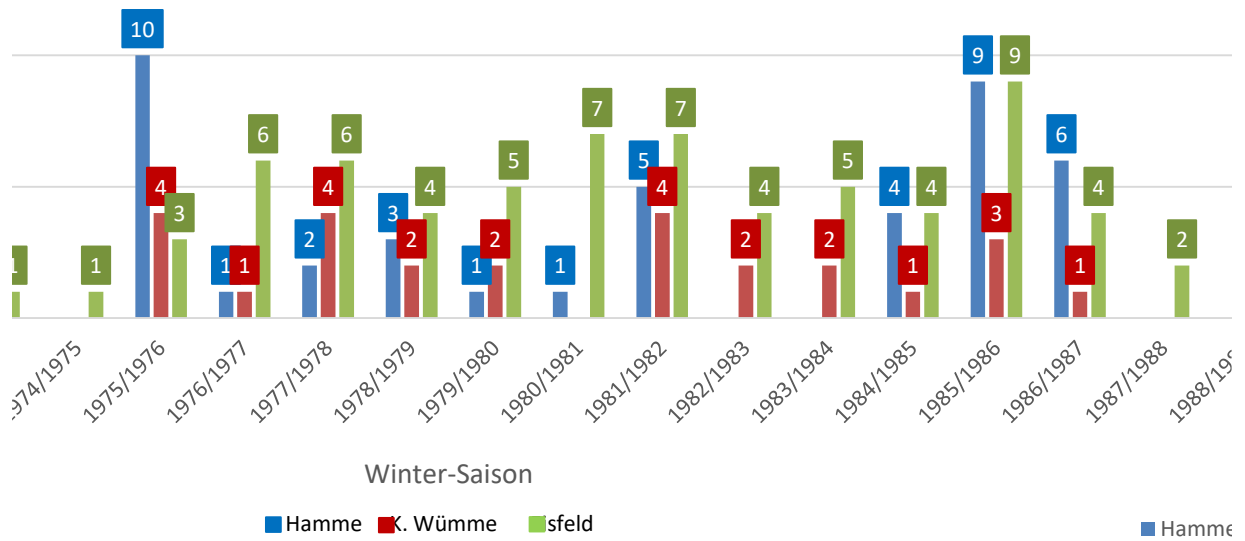

Eislaufwoche in Bremen und Umgebung

Winter-Saison

■ K. Wümme ■ Eisfeld

■ Hamme