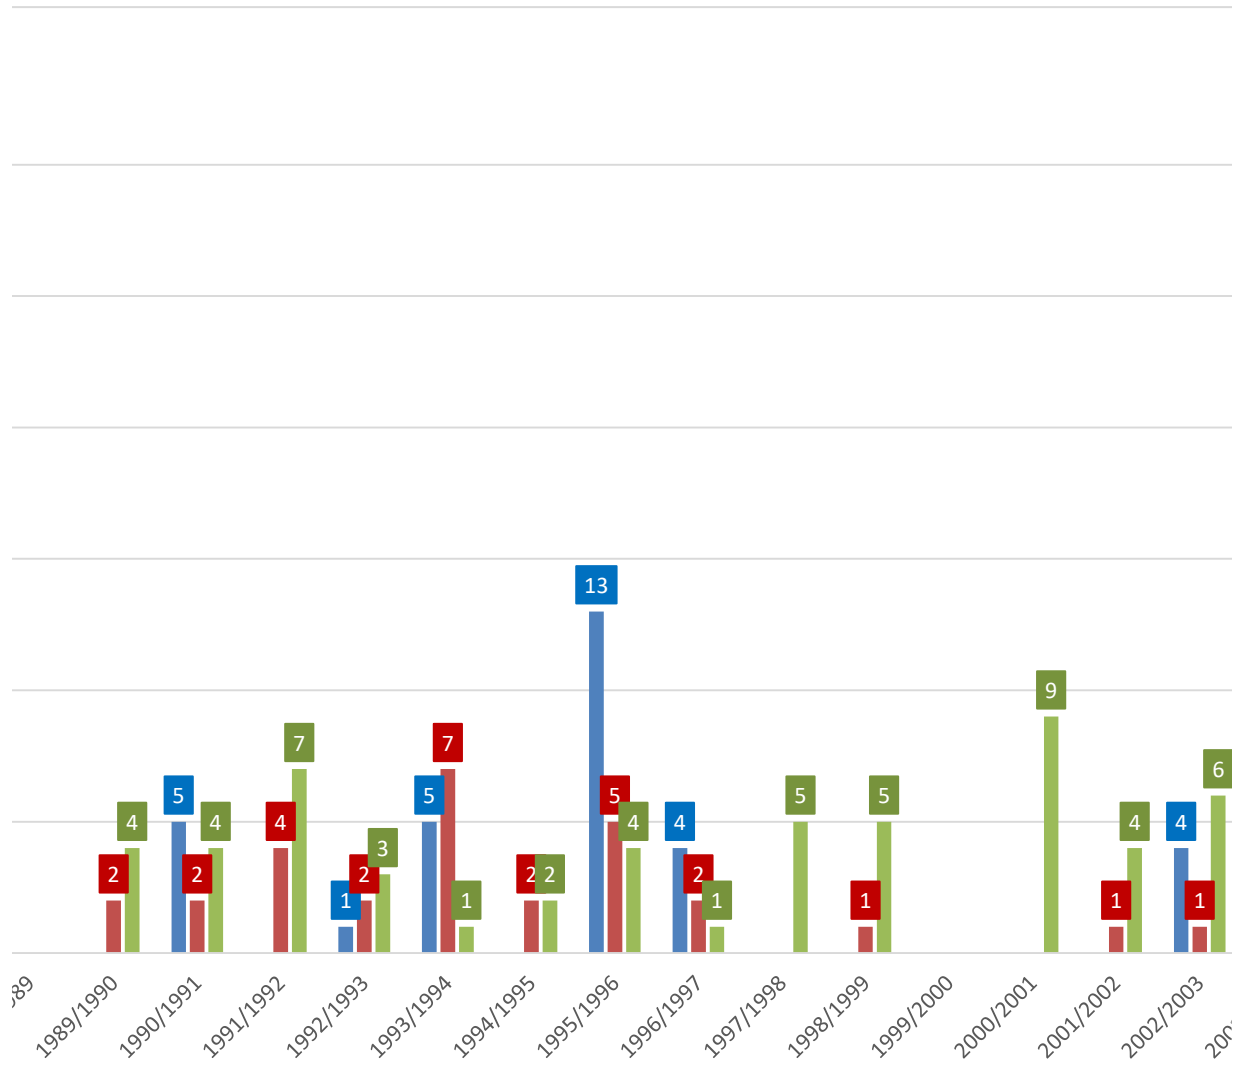

Eislaufwoche in Bremen und Umgebung

Winter-Saison

■ K. Wümme ■ Eisfeld

■ Hamme